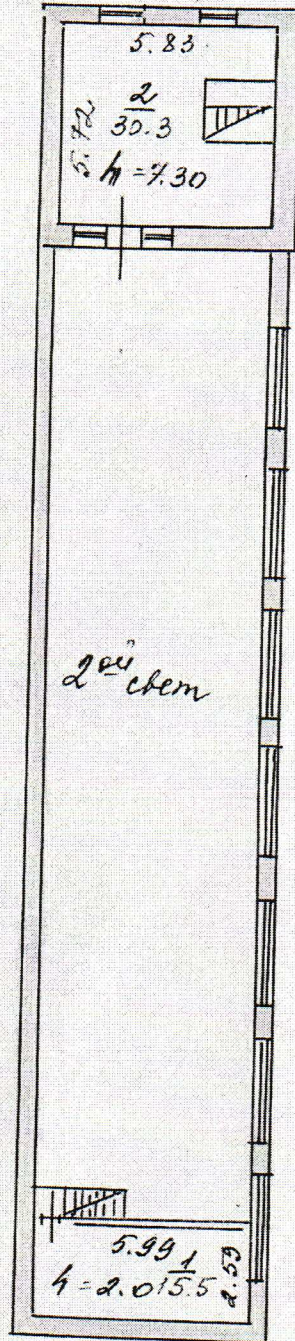

Поэтажный план  
 строения лит. « А »  
 п. Юрковеев ун. Институтский городок  
 д. № 9 кв. уч. №

План „ I “ этажа

M 1:200

14 06

1991. Работу выполнил

Проверил техник-контролер

Начальник бюро инвентаризации

*[Handwritten signature]*

Поэтажный план  
строения тип «А»  
п. Юрьевсу ул. Институтский городок  
д. № 9а кв.      уч-к     

План, II «этажа

М 1:200

14 Р 6 1991. Работу выполнил Ули  
Проверил техник-контролер       
Начальник бюро инвентаризации