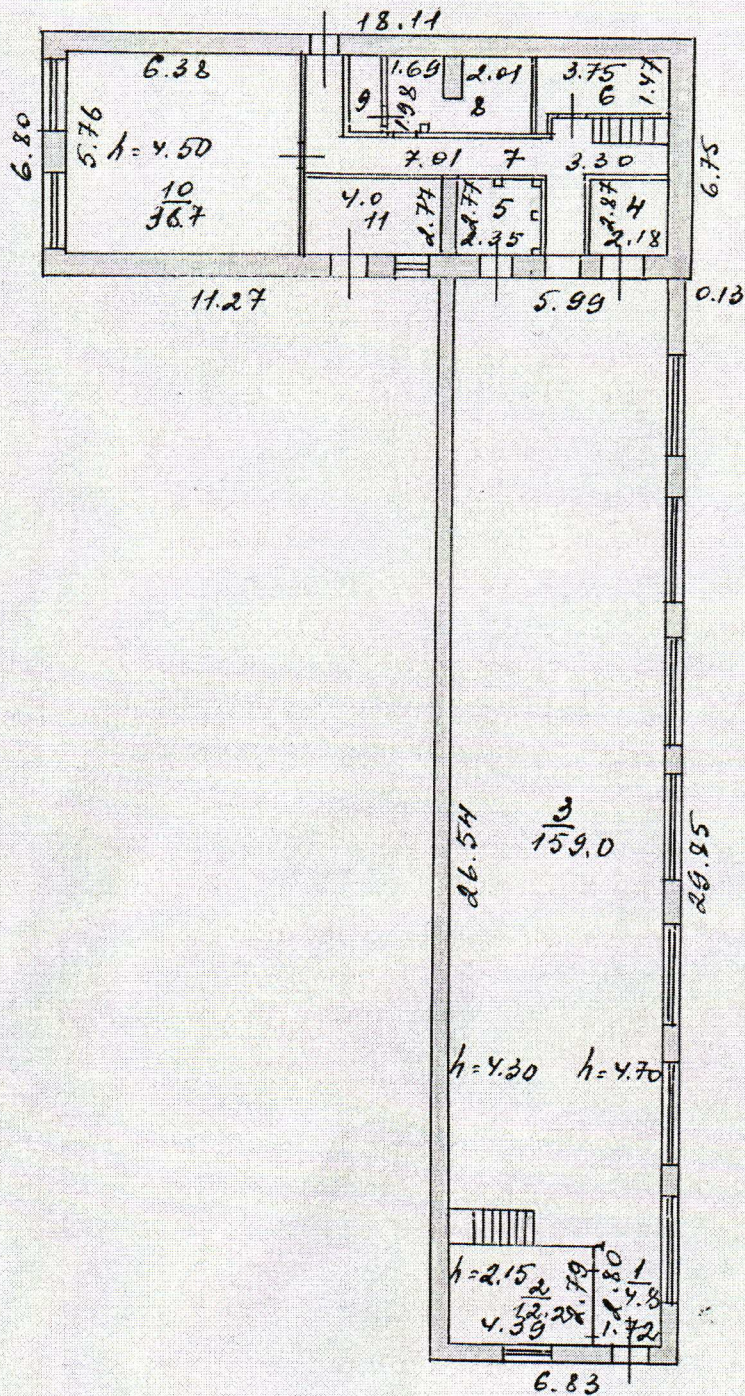

Поэтажный план  
 строения лит. « А »  
 п. Юрковеев ун. Институтский городок  
 д. № 9 кв. уч. №

План „ I “ этажа

M 1:200

14 06

1991. Работу выполнил

Проверил техник-контролер

Начальник бюро инвентаризации

*[Handwritten signature]*

Поэтажный план  
строения тип «А»  
п. Юрьевсу ул. Институтский городок  
д. № 9а кв.      уч-к     

План, II «этажа

М 1:200

14 Р 6 1991. Работу выполнил Ули  
Проверил техник-контролер       
Начальник бюро инвентаризации